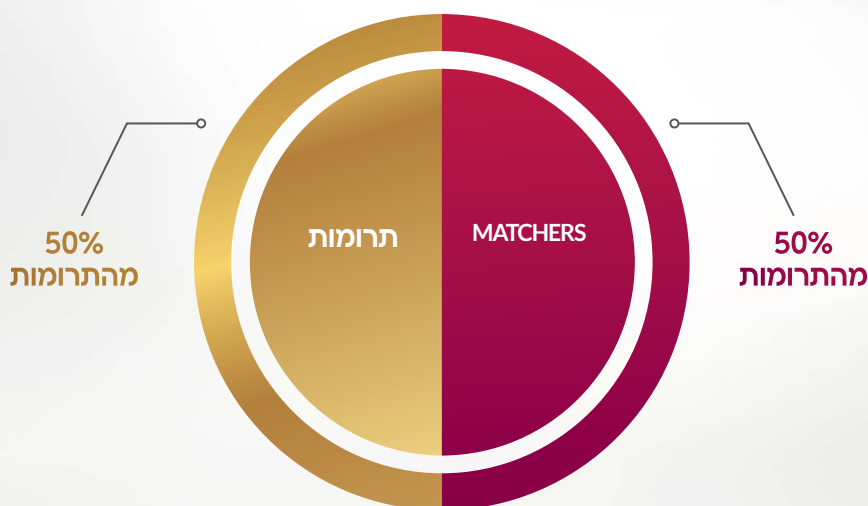

אפקט המאצ'ינג